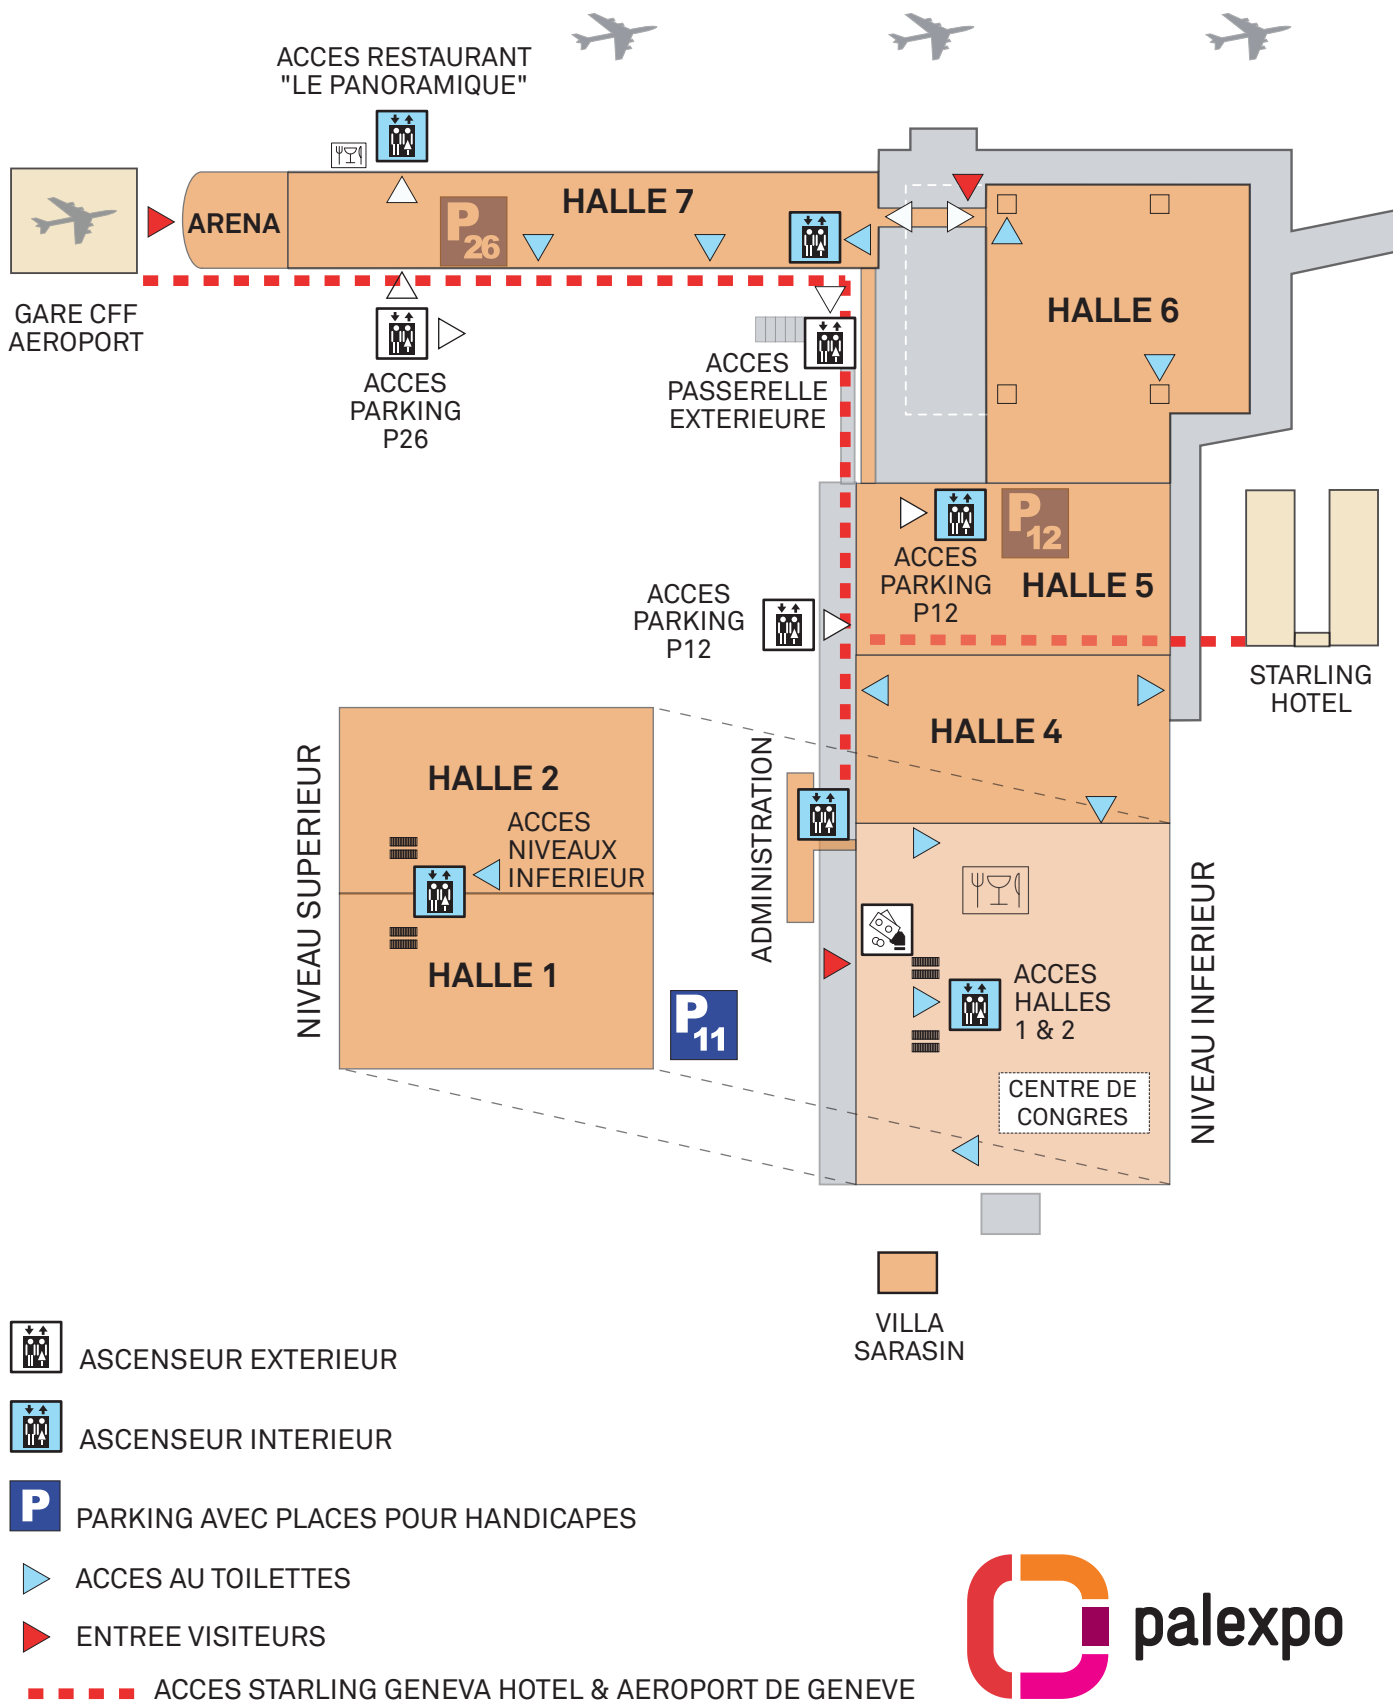

AMENAGEMENTS POUR LES HANDICAPES

Tout le site est accessible par des rampes ou des ascenseurs.
Tous les bus et trams genevois sont équipés d'une plateforme d'accès pour handicapés.